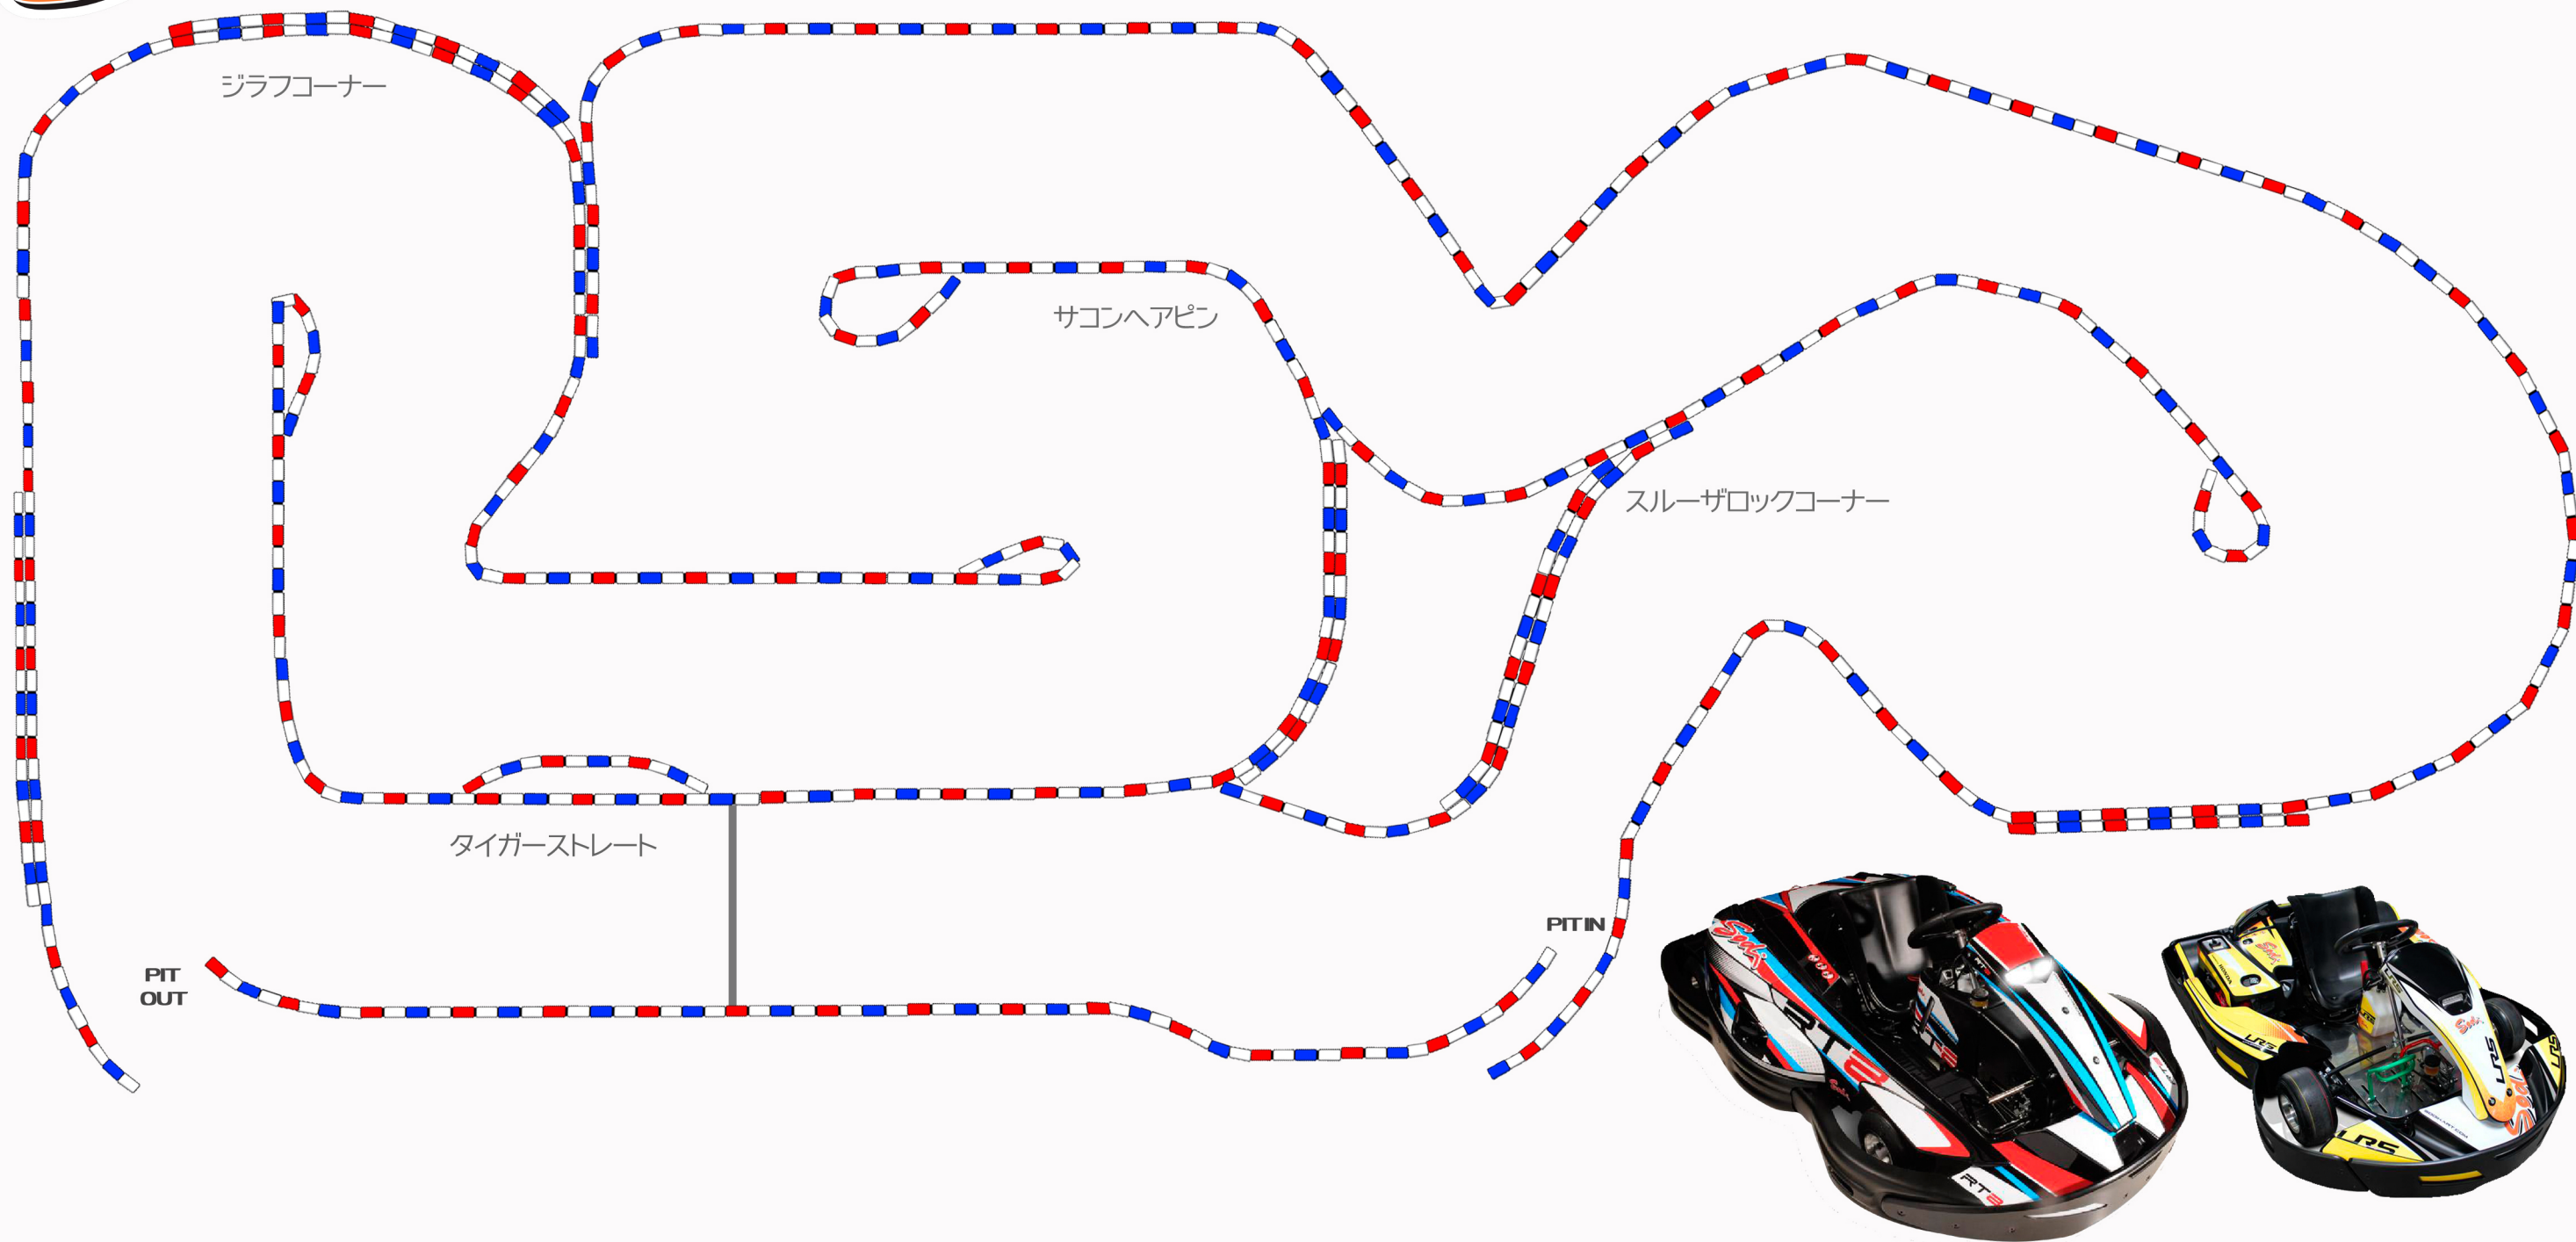

Sodi

のんほいサーキット コースレイアウト

NONHOI CIRCUIT

コース全長 400m 幅員 6 ~ 10m

  **GO KARTING TOYOHASHI**